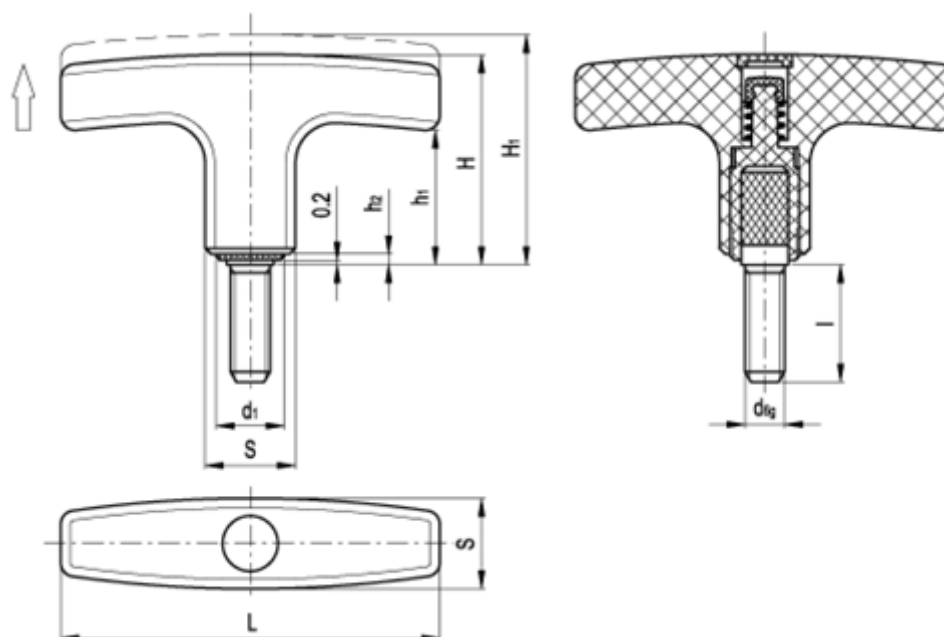

Varenummer: 2304032771  
Beskrivelse: E+G T-greb indstilleligt  
L.652-X/80 p-M8x20

## Mål

$d_1$	= 15	$S$	= 20x20
$d_{6H}$	= M8	Tandantal	= 20
$H$	= 42		
$h_1$	= 27		
$H_1$	= 46		
$h_2$	= 1		
$l$	= 20		
$L$	= 80		